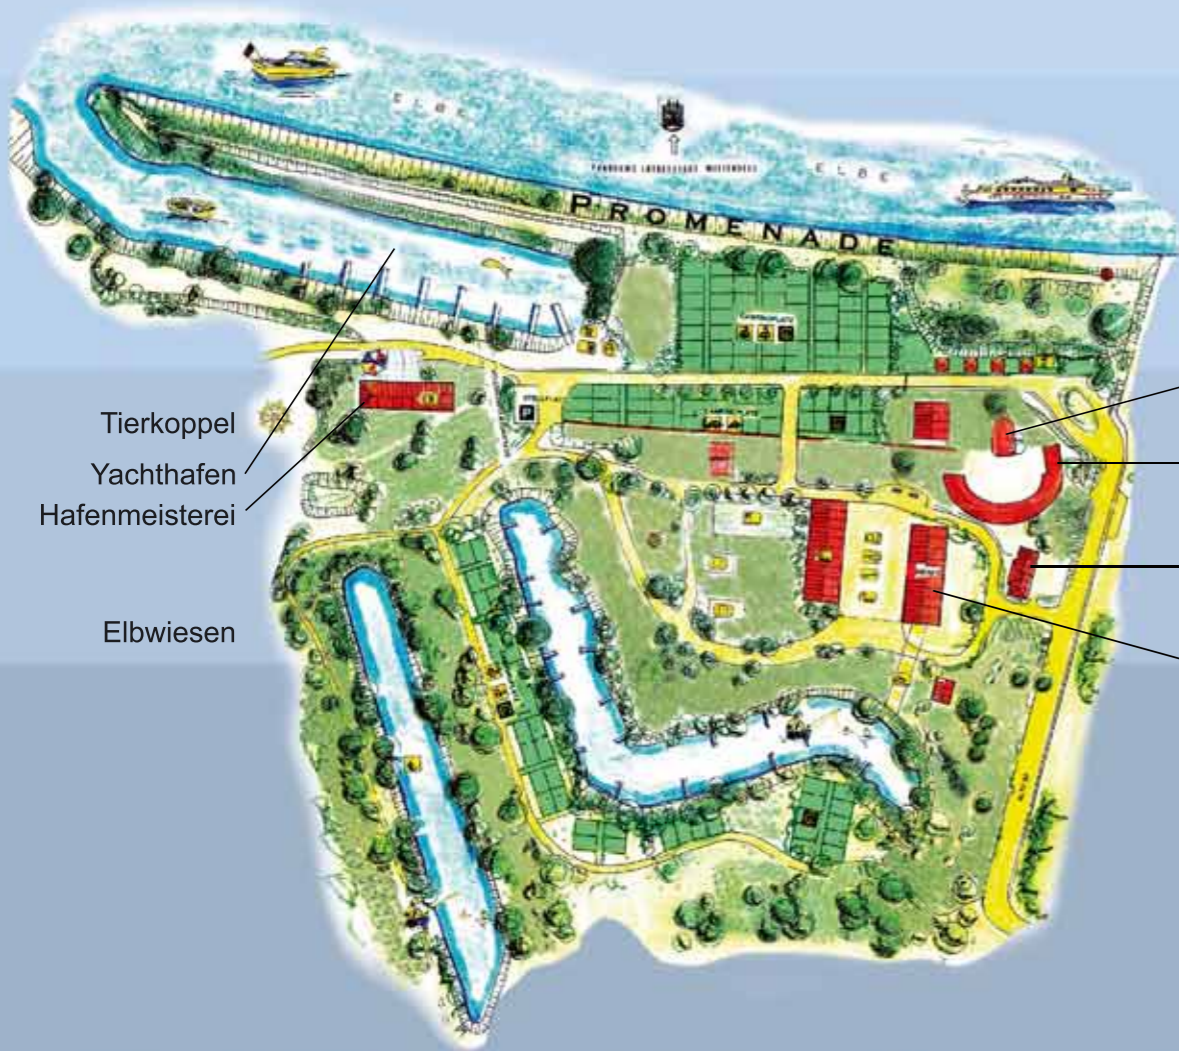

BRÜCKENKOPF - HOTEL

Tierkoppel
Yachthafen
Hafenmeisterei
Elbwiesen

Weinkeller
historische Kasematte
Brückenkopfhotel
Empfangs- und Service-
gebäude Apartments
und Sauna
Winterliegeplätze

Brückenkopf - Hotel
MCE Marina-Camp Elbe GmbH & Co.KG
Familie Schult
Brückenkopf 1
06888 Lutherstadt Wittenberg / OT Pratau

HOTEL

CATERING

YACHTHAFEN

Es erwarten Sie in der einstigen Festung, 10 großzügige DZ mit Maisonnetteaufbettung, 13 Zweibettzimmer, davon 2 behindertengerecht, sowie 1 Dreibettzimmer und 3 Appartements. Zur Einwahl ins Internet stehen Ihnen 2 Hotspots zur Verfügung.

You are cruising the river Elbe? In our harbo(u)r and its service building you find all you need for yourself and your boat: showers and toilets, potable water, electric sockets and a fuelling station. A friendly Skipper Club is also open for you.

Hafeneinfahrt - Port entrance